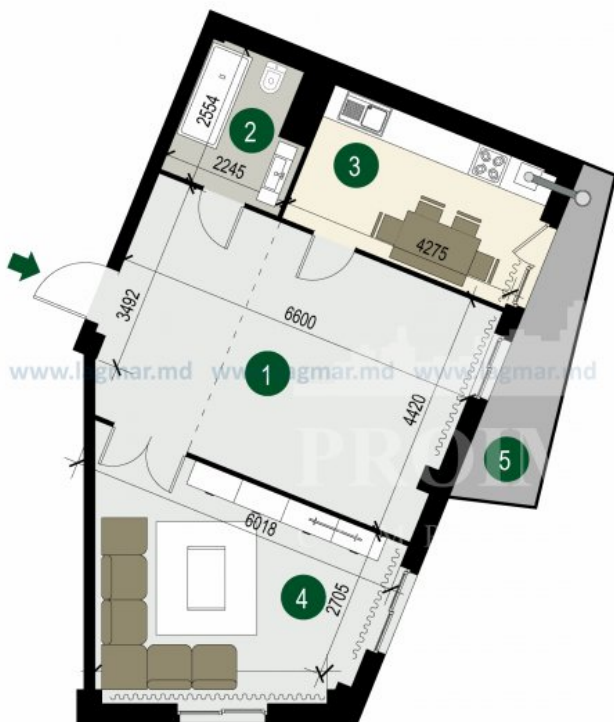

Chișinău ,Centru - PAN HALLIPA - 50250€

Suprafața totală -
67.00m²
Camere - 2
Etaj - 2
Etaje - 8
Planul clădirii - IND
(individual)
Starea - versiune albă
Balcon - 1
Grup sanitar - 1
Loc de parcare -
deschisă
Tip construcție - Nouă
Tip ofertă - Vânzare

Apartment tip - F3

1 camera

Legenda incaperi

1	Hol	28.60
2	Grup sanitar	5.10
3	Bucatarie	10.90
4	Camera de zi	20.20
TOTAL		64.80
5	Balcon	6.40

Bloc - F

X

X